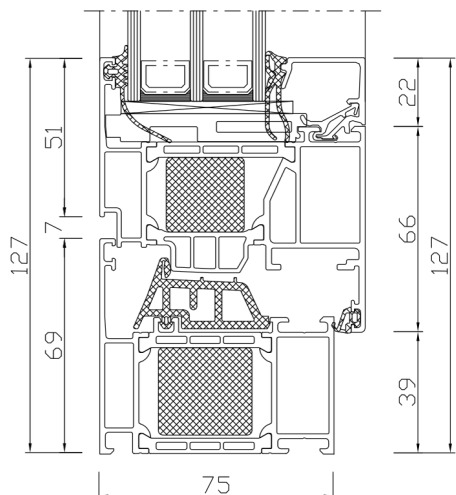

* Podľa typu skla a typu dištančného rámičku.

** Zámky sú dostupné v niekoľkých bezpečnostných triedach.

OKNO

Schüco AWS 75.SI

DVERE

Schüco ADS 75.SI