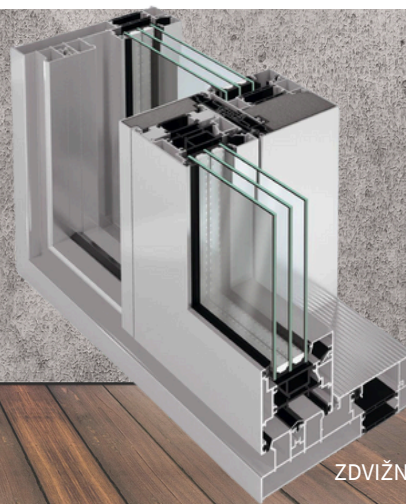

Schüco ASE 80 LC je najnovším prírastkom v portfóliu zdvižno-posuvných systémov FENESTRA Sk a predstavuje spojenie dizajnu, funkčnosti a nemeckej kvality. Tento ultramoderný systém umožňuje realizovať veľkorysé presklenené plochy s krídlami až do výšky viac ako 3 metre a hmotnosti 500 kg, pričom zachováva štíhly profil a maximálnu transparentnosť. Vďaka špičkovej tepelnej izolácii je ideálny pre nízkoenergetické a pasívne domy.

Inteligentné riešenia ako SmartStop a SmartClose zabezpečujú plynulé a bezpečné zatváranie. Minimalistický vzhľad bez rušivých prvkov získal aj prestížne ocenenia za dizajn. FENESTRA Sk vyrába a dodáva tieto špičkové systémy Schüco s dôrazom na precíznosť, kvalitu a odbornú montáž. Objavte nový štandard komfortu a estetiky – obráťte sa na nás a spoločne vytvoríme riešenie šité na mieru vášmu projektu.

PREČO ZDVIŽNO-POSUVNÉ DVERE Schüco ASE 80.LC?

- **Maximálna svetlosť a priestrannosť:** Podporuje krídla až vysoké viac ako 3 m s hmotnosťou do 500 kg, navyše so štíhlymi rámami a bezbariérovým prahom – pre komfortný prechod a panoramatický výhľad;
- **Špičková tepelná izolácia a energetická efektívnosť:** Vďaka veľkej stavebnej hĺbke (80 mm), možnosti zasklenia až 60 mm a systému ASE 80 HI spĺňa požiadavky pasívnych domov, čím prispieva k úsporám na vykurovaní;
- **Komfortné ovládanie s inteligentnými technológiami:** Integrácia SmartStop a SmartClose zabezpečuje jemné spomalenie a plynulé zatváranie krídla, podpora automatizácie cez TipTronic – pre bezpečné a komfortné používanie;
- **Minimalistický dizajn s elegantnými detailmi:** Extrémne úzke pohľadové šírky (od 40 mm), skryté kovanie a čisté línie ocenené Red Dot Award vytvárajú moderný vzhľad bez rušivých prvkov.