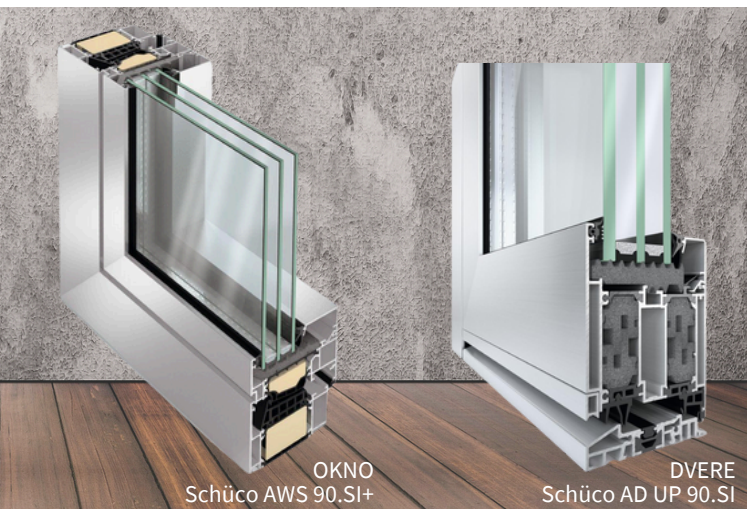

PREČO OKNÁ & DVERE Schüco AWS 90.SI+ / AD UP 90.SI?

- **Vynikajúca tepelná izolácia:** Vďaka viackomorovej konštrukcii a špeciálnym izolačným prvkom poskytujú okná a dvere Schüco špičkovú ochranu pred tepelnými stratami. Prispievajú k stabilnej vnútornej klíme, znižujú spotrebu energie a šetria náklady na vykurovanie aj chladenie;
- **Odolnosť a dlhá životnosť:** Robustné hliníkové profily s kvalitným tesnením a povrchovou úpravou odolávajú intenzívnemu zaťaženiu aj poveternostným vplyvom. Produkty Schüco si zachovávajú vzhľad a funkčnosť aj po rokoch používania;
- **Estetická flexibilita:** Úzke pohľadové šírky, čisté línie a široký výber povrchových úprav umožňujú dokonalé prispôbenie rôznym architektonickým štýlom – od moderných stavieb až po nadčasové rekonštrukcie.