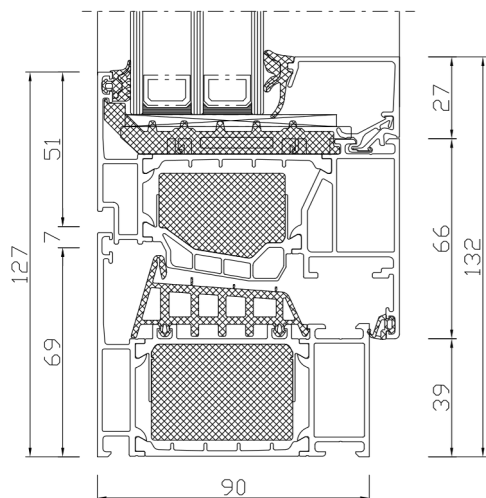

Dvere

Schüco AD UP 90.SI
rám 5, krídlo 5
90 mm
90 mm
4
$U_d = 0,8 - 1,3 \text{ Wm}^2/\text{K}$
do 47 dB
Trieda 5A
Trieda C2/B2
Trieda 4
Climatop XN 4-16-4-16-4 $U_g=0,6$
x
AL znížený s prerušeným tep. mostom podľa výberu
trojbodové uzatváranie
do RC3
farby podľa výberu

* Podľa typu skla a typu dištančného rámičku.

** Zámky sú dostupné v niekoľkých bezpečnostných triedach.

OKNO
Schüco AWS 90.SI+