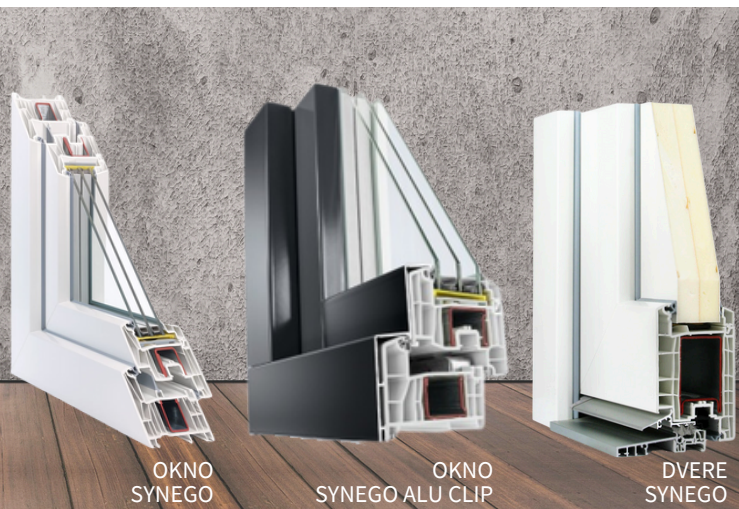

REHAU SYNEGO

Zrodené zo synergie precíznej technológie a slovenského remesla. Plastové okná a dvere SYNEGO kombinujú inovatívny systém REHAU s kvalitnou výrobou slovenského výrobcu FENESTRA Sk®. Výsledkom je spoľahlivý produkt s vysokou energetickou efektívnosťou, moderným dizajnom a dlhou životnosťou.

Ak práve držíte v rukách tento prospekt, môžete si byť istí, že ste narazili na kvalitné riešenie – plastové okná a dvere **SYNEGO** od renomovaného nemeckého výrobcu **REHAU**. Tento moderný systém ponúka až o 50 % lepšiu tepelnú izoláciu oproti bežným riešeniam, výbornú zvukovú ochranu a vysokú variabilitu dizajnu. V kombinácii s precíznou výrobou a dlhoročnými skúsenosťami

spoločnosti **FENESTRA SK** získavate produkt, na ktorý sa môžete spoľahnúť. Úzke profily vpúšťajú viac svetla do interiéru, povrch HDF zaručuje dlhú životnosť a elegantný vzhľad. FENESTRA Sk vám poskytne nielen špičkový produkt, ale aj odborné poradenstvo, montáž a servis – s dôrazom na kvalitu a vašu spokojnosť.

www.fenestrask.sk

PREČO OKNÁ & DVERE REHAU SYNEGO?

- **Výborná tepelná izolácia a hospodárnosť:** vďaka priaznivému tepelnému odporu a výborným teplotechnickým vlastnostiam. Systém má 3 úrovne tesnenia a viackomorovú konštrukciu (7-komôr v ráme, 6-komôr v krídle) pre optimálnu izoláciu;
- **Kvalita a odolnosť povrchu HDF:** Použitá povrchová úprava High Definition Finishing (HDF) zaručuje hladký, odolný a ľahko udržiavateľný povrch. Ide o celosvetovo uznávanú technológiu REHAU, ktorá zvyšuje životnosť a estetiku okien a dverí;
- **Široký výber farieb a dekorov:** SYNEGO ponúka množstvo farebných variantov vrátane dekorov imitujúcich drevo, čo umožňuje presné prispôsobenie okien a dverí vášmu štýlu a dizajnu domu. Vďaka kombinácii kvality a výhodnej ceny ide o ideálne riešenie pre rôzne projekty;